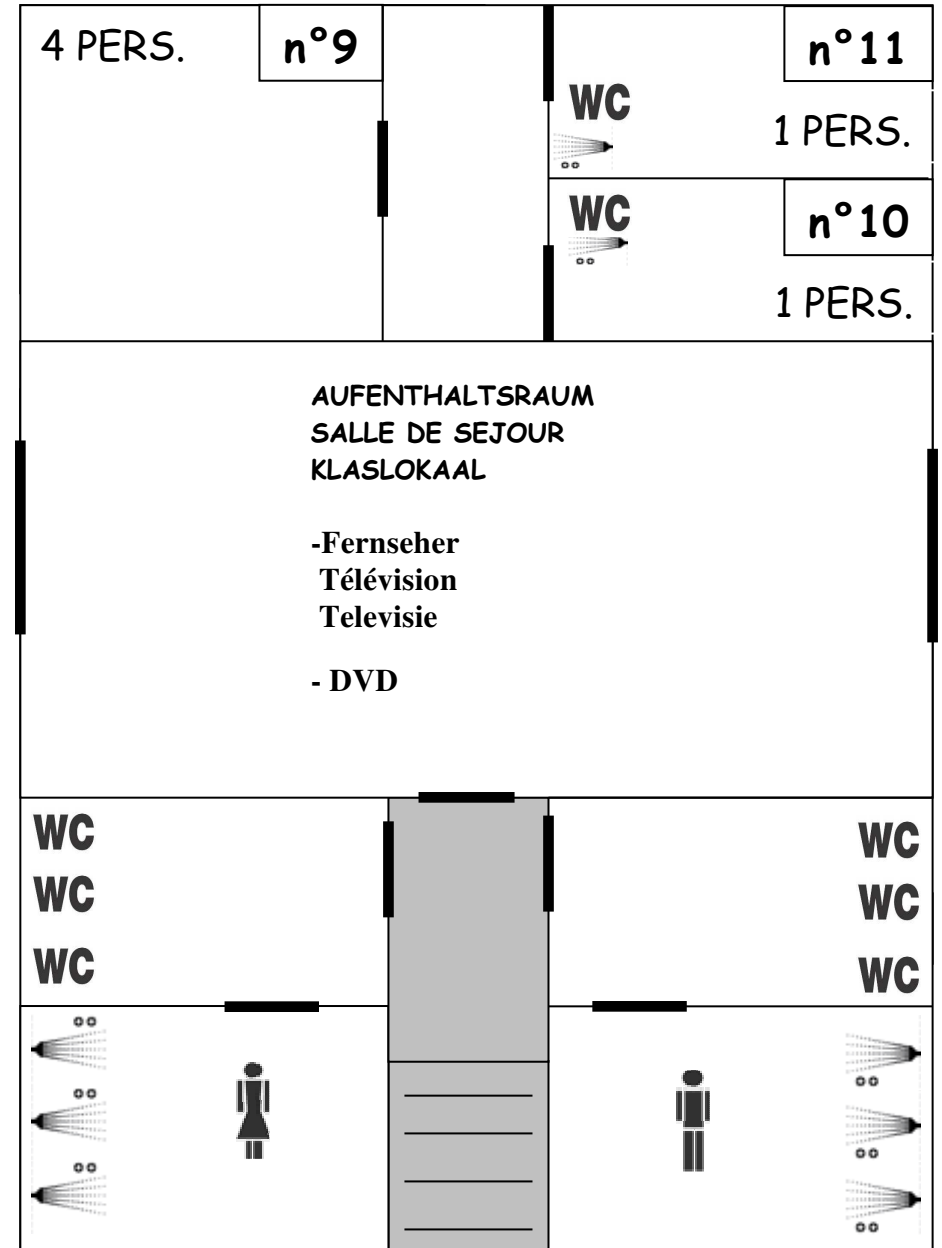

Erdgeschoss - Rez-de-chaussée - Benedenverdieping