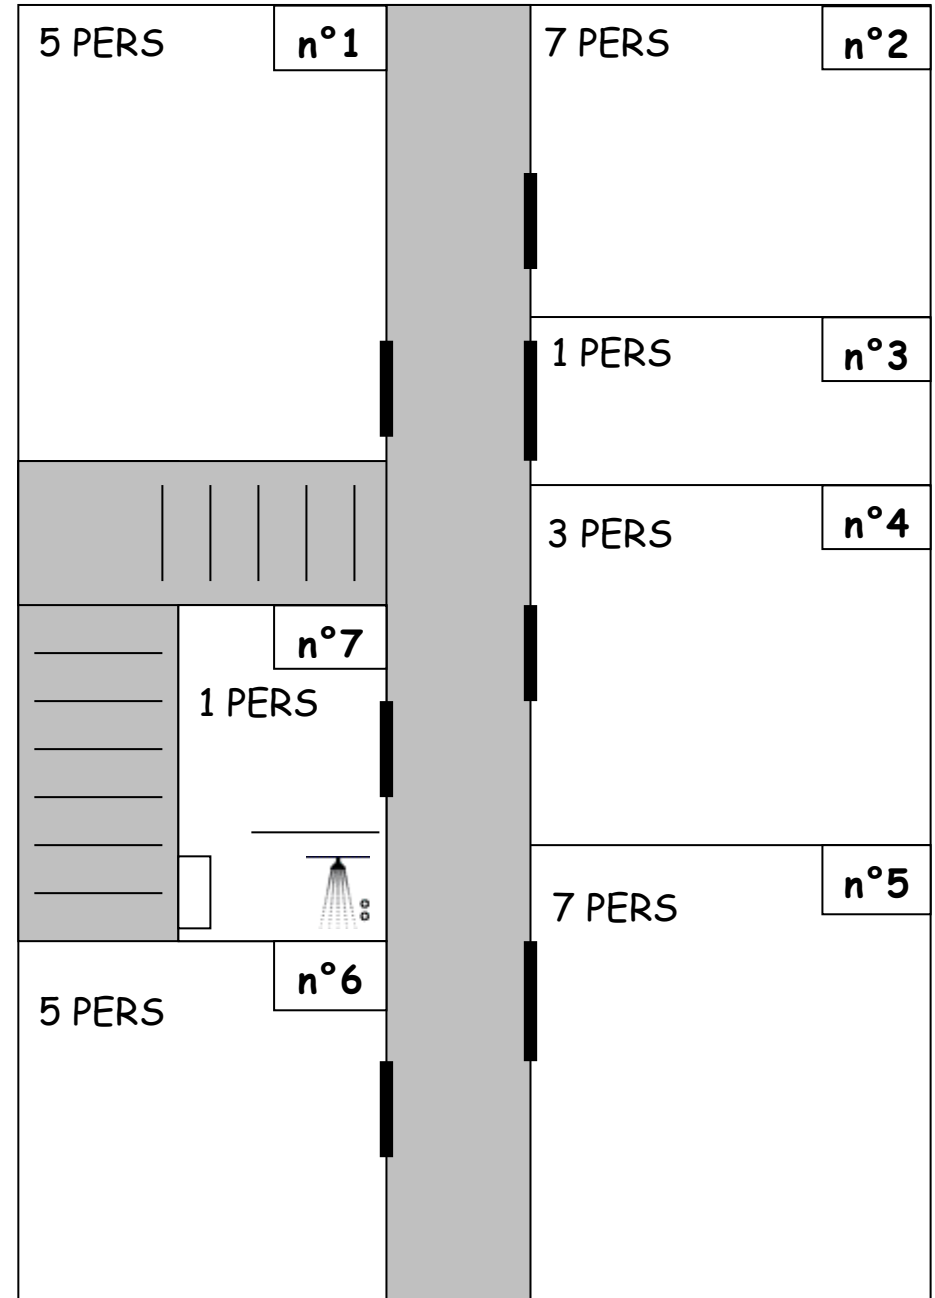

Bungalow F1 (32)

Erdgeschoss- Rez-de-chaussée-Benedenverdieping

1° Obergeschoss - Etage-Verdieping

BUNGALOWS F2-F3-G1 (30)

Erdgeschoss- Rez-de-chaussée - Benedenverdieping

Aufenthaltsraum-Salle de séjour-Klaaslokal

- Fernseher-téléviseur-televisie
- DVD

1° Obergeschoss - Etage - Verdieping

BUNGALOW G2 (35)

Erdgeschoss- Rez-de-chaussée - Benedenverdieping

Aufenthaltsraum-Salle de séjour-Klaaslokal

- Fernseher-téléviseur-televisie
- DVD

1° Obergeschoss - Etage - Verdieping

BUNGALOW G3 (35)

Erdgeschoss- Rez-de-chaussée - Benedenverdieping

Aufenthaltsraum-Salle de séjour-Klaaslokal

- Fernseher-téléviseur-televisie
- DVD

1° Obergeschoss - Etage - Verdieping