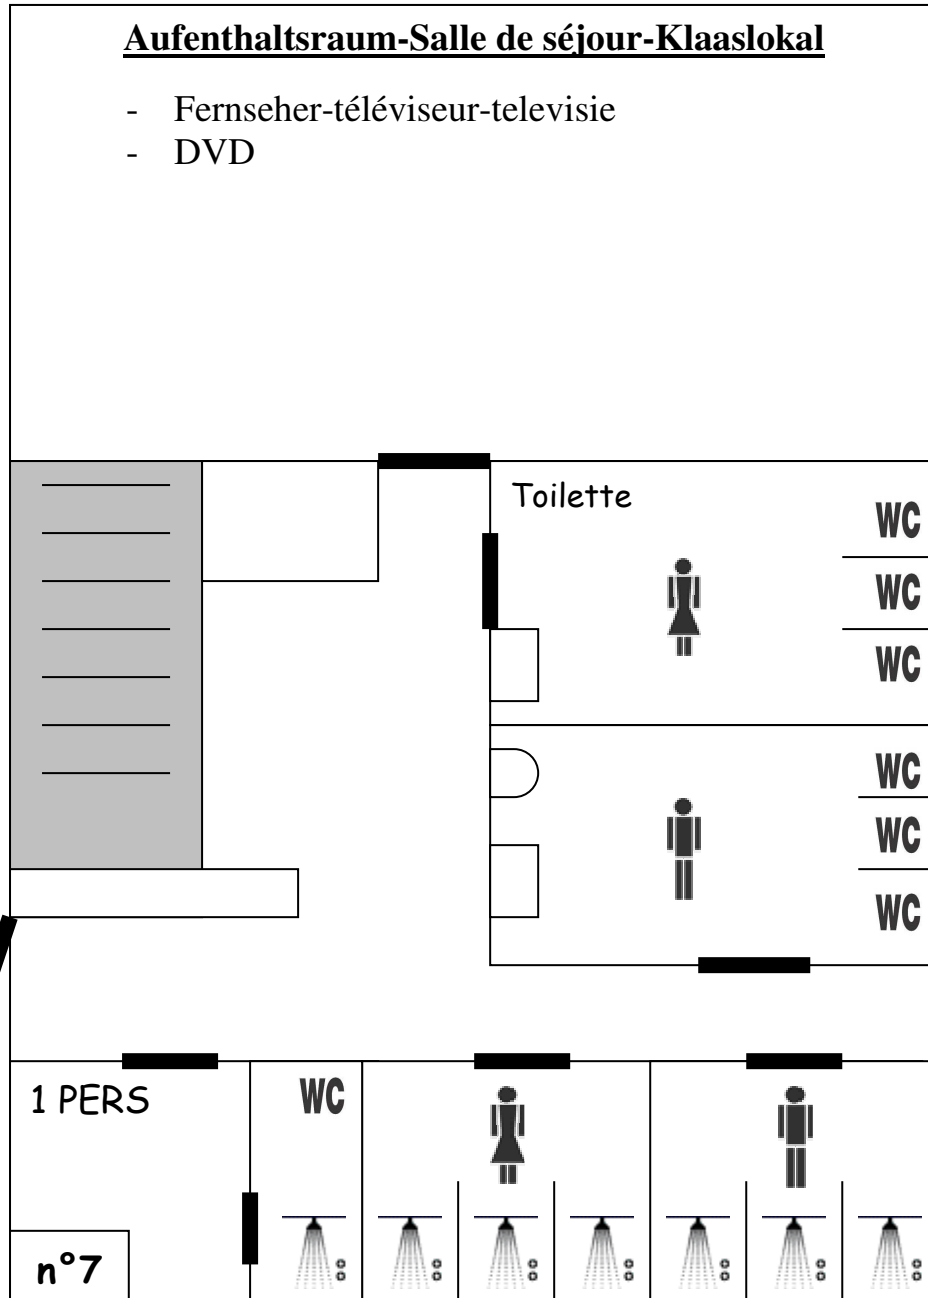

Bungalow F1 (32)

Erdgeschoss- Rez-de-chaussée-Benedenverdieping

1° Obergeschoss - Etage-Verdieping

BUNGALOWS F2-F3-G1 (30)

Erdgeschoss- Rez-de-chaussée - Benedenverdieping

Aufenthaltsraum-Salle de séjour-Klaaslokal

- Fernseher-téléviseur-televisie
- DVD

1° Obergeschoss - Etage - Verdieping

BUNGALOW G2 (35)

Erdgeschoss- Rez-de-chaussée - Benedenverdieping

Aufenthaltsraum-Salle de séjour-Klaaslokal

- Fernseher-téléviseur-televisie
- DVD

1° Obergeschoss - Etage - Verdieping

BUNGALOW G3 (35)

Erdgeschoss- Rez-de-chaussée - Benedenverdieping

Aufenthaltsraum-Salle de séjour-Klaaslokal

- Fernseher-téléviseur-televisie
- DVD

1° Obergeschoss - Etage - Verdieping