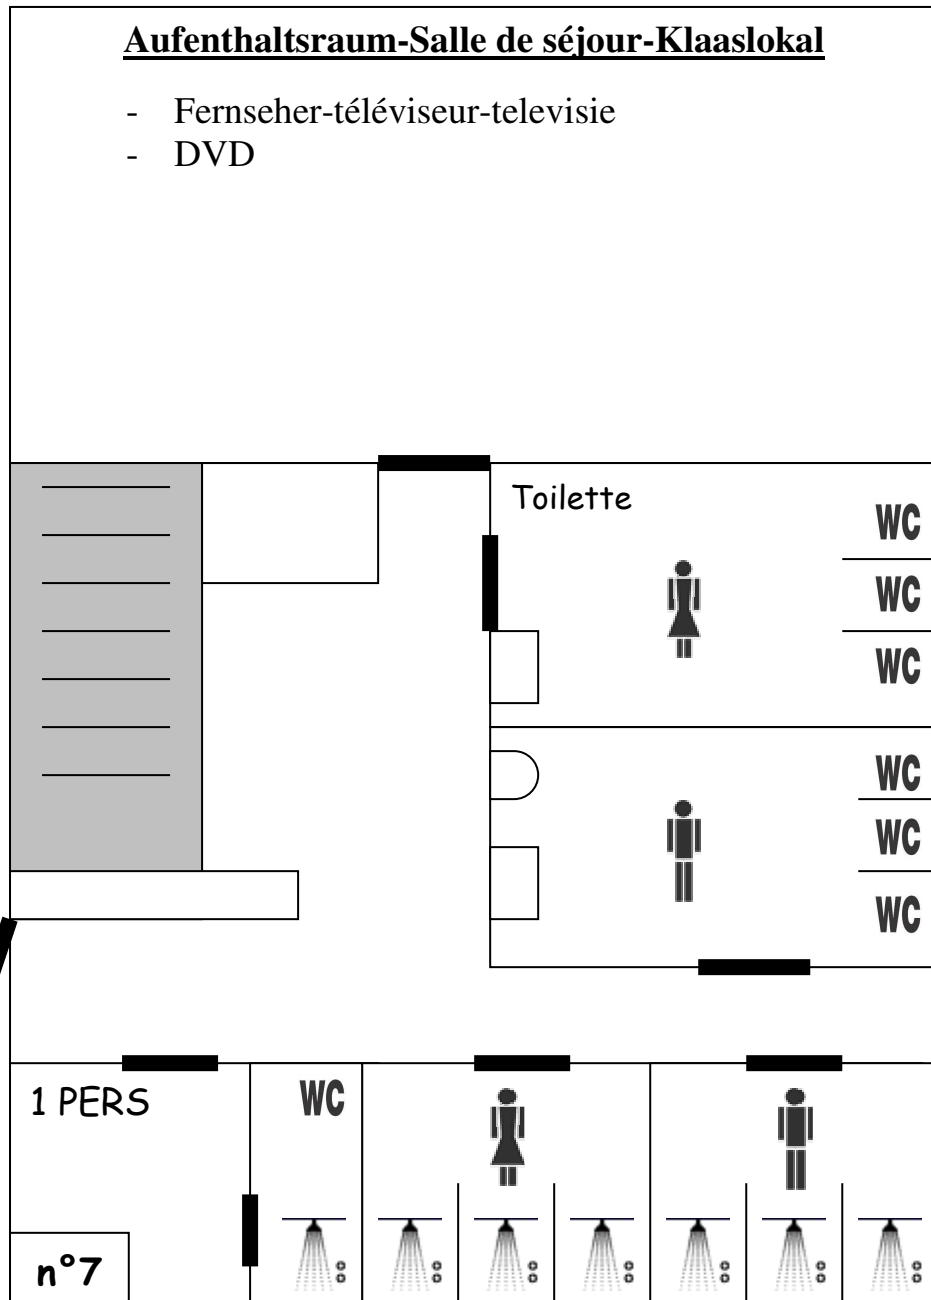

Bungalow F1 (32)

Erdgeschoss- Rez-de-chaussée-Benedenverdieping

1° Obergeschoss - Etage-Verdieping

BUNGALOWS F2-F3-G1 (30)

Erdgeschoss- Rez-de-chaussée - Benedenverdieping

Aufenthaltsraum-Salle de séjour-Klaaslokal

- Fernseher-téléviseur-televisie
- DVD

1° Obergeschoss - Etage - Verdieping

BUNGALOW G2 (35)

Erdgeschoss- Rez-de-chaussée - Benedenverdieping

Aufenthaltsraum-Salle de séjour-Klaaslokal

- Fernseher-téléviseur-televisie
- DVD

1° Obergeschoss - Etage - Verdieping

BUNGALOW G3 (35)

Erdgeschoss- Rez-de-chaussée - Benedenverdieping

Aufenthaltsraum-Salle de séjour-Klaaslokal

- Fernseher-téléviseur-televisie
- DVD

1° Obergeschoss - Etage - Verdieping