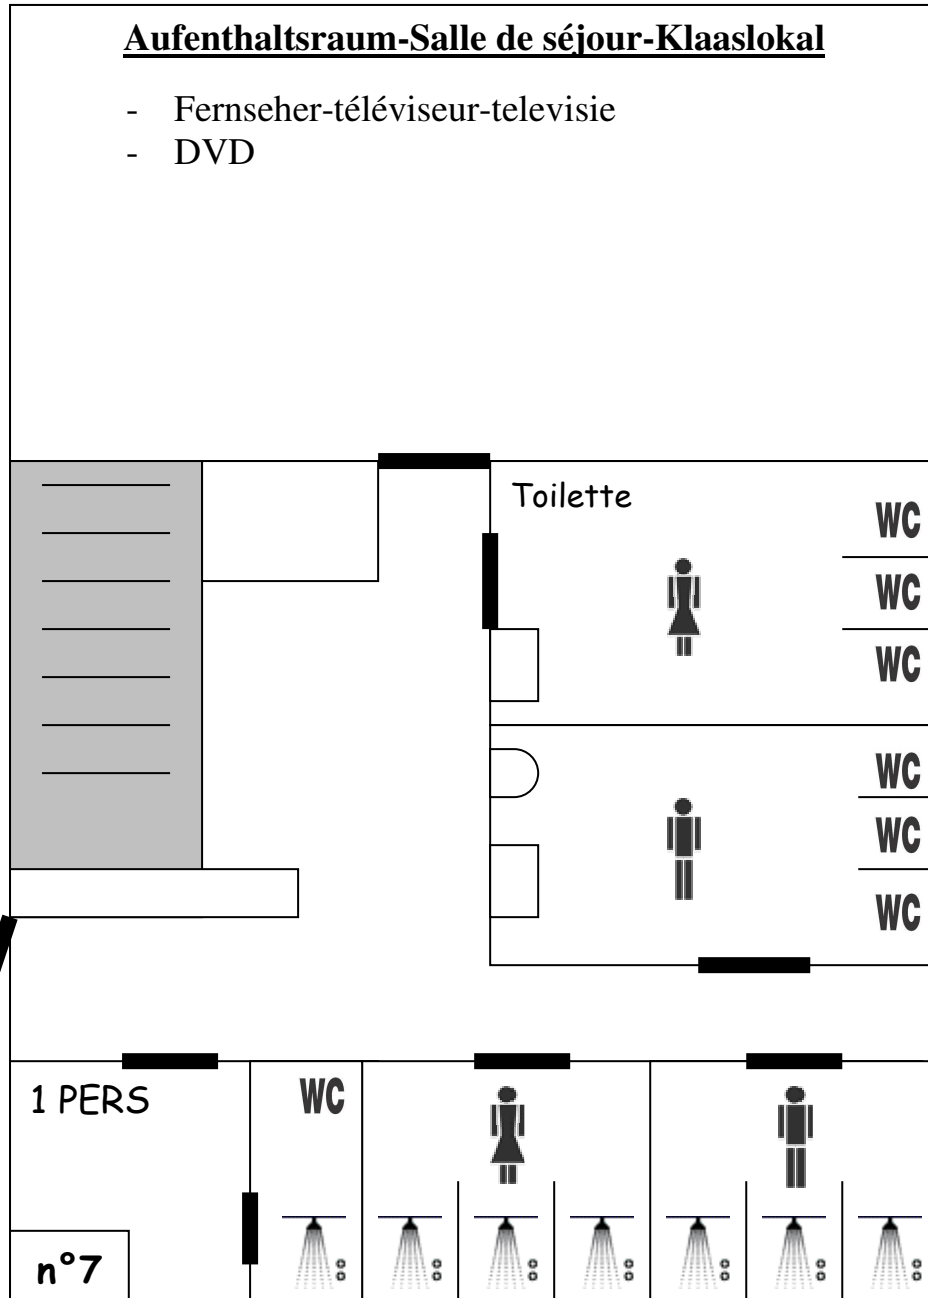

Bungalow F1 (32)

Erdgeschoss- Rez-de-chaussée-Benedenverdieping

1° Obergeschoss - Etage-Verdieping

BUNGALOWS F2-F3-G1 (30)

Erdgeschoss- Rez-de-chaussée - Benedenverdieping

Aufenthaltsraum-Salle de séjour-Klaaslokal

- Fernseher-téléviseur-televisie
- DVD

1° Obergeschoss - Etage - Verdieping

BUNGALOW G2 (35)

Erdgeschoss- Rez-de-chaussée - Benedenverdieping

Aufenthaltsraum-Salle de séjour-Klaaslokal

- Fernseher-téléviseur-televisie
- DVD

1° Obergeschoss - Etage - Verdieping

BUNGALOW G3 (35)

Erdgeschoss- Rez-de-chaussée - Benedenverdieping

Aufenthaltsraum-Salle de séjour-Klaaslokal

- Fernseher-téléviseur-televisie
- DVD

1° Obergeschoss - Etage - Verdieping